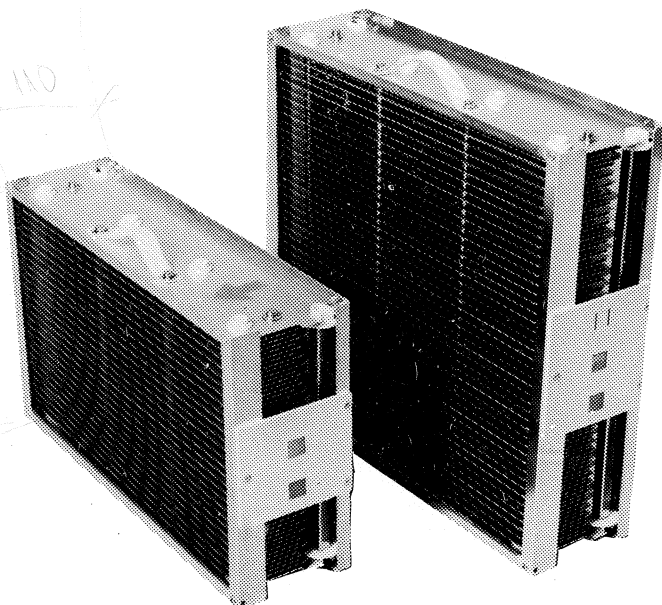

SÄHKÖSUODATIN POISTAA TUULOILMASTA HIUKKASMAISIA EPÄPUHTAUKSIA

TYYPPI:	KENNO	K-425-7 (410 x 110 x 250)	SOPII I-KOJEESEEN
	VIRTALÄHDE	VL 25 B 4 VL 25 C 4	KAIR 400, KAIR MODUULI KAIR 400 BD KAIR 400 B
KORKEAJÄNNITEOSA	KENNO	SJ 150 B 25	KAIR 500, KAIR 700
	VIRTALÄHDE	K-438-11 (410x110x380)	
KORKEAJÄNNITEOSA	VIRTALÄHDE	VL 25 B 4	
		SJ 350 A 25	